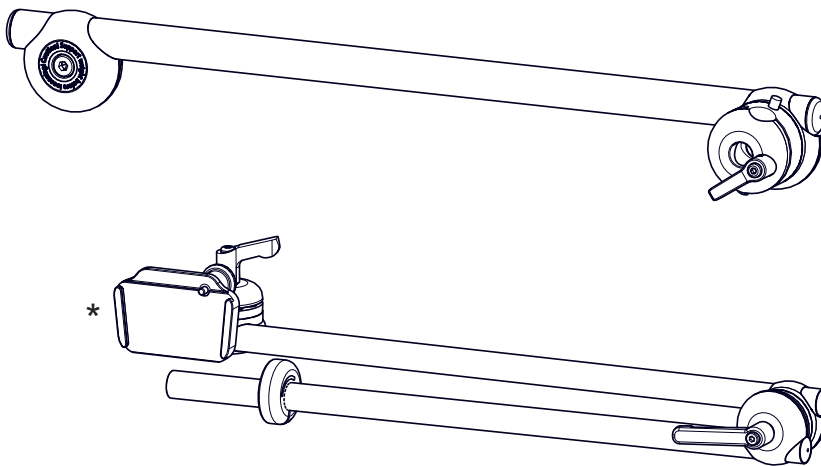

# Hybrid 3D Long SLS 13.4215

400 mm  
[16 inch]

13.4211	*		1.20 kg [2.65 lbs]
13.4215			1.10 kg [2.43 lbs]

400 mm  
[16 inch]

500 mm  
[20 inch]

1x  
01.0008

1x  
01.0027

1x  
01.0002