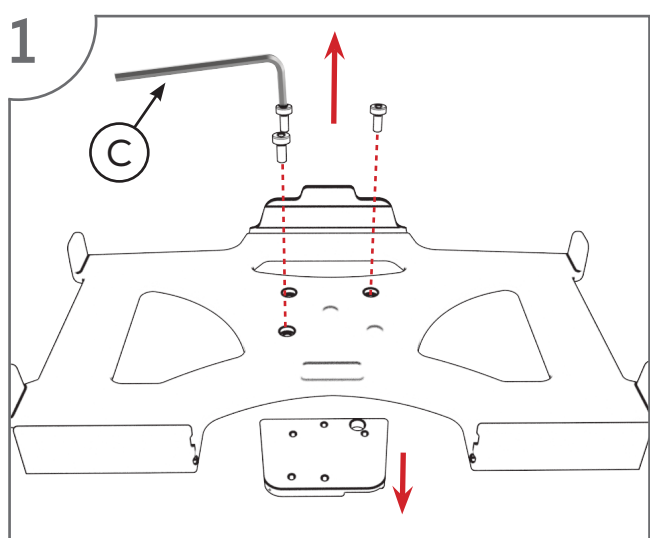

"UDS/UGA System"