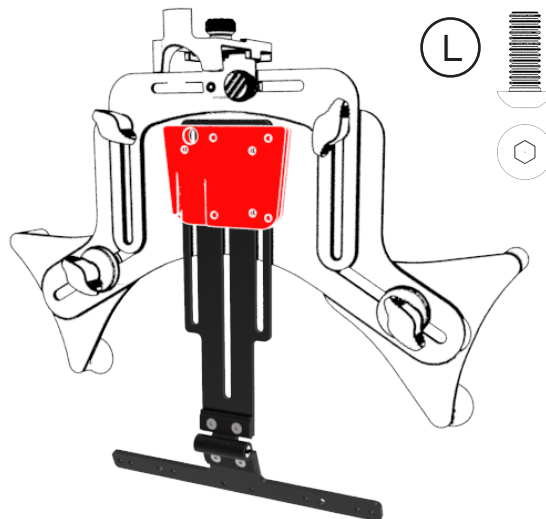

Name: GA-EyeGaze-Bracket

Model Number: #16.1193

Instructions ID: #00.5079_H

Fixation set / Schraubensatz

- (A) 1x EyeGaze Adapter
EyeGaze Adapter
- (B) **not included**
nicht inklusive
- (C) 1x Allen wrench
Innensechskant
- (D) 2x Washer
Scheibe
- (E) 2x M4x6 Bolt
M4x6 Schraube
- (F) 6x M4x10 Bolt
M4x10 Schraube
- (G) 2x M3x6 Bolt
M3x6 Schraube
- (H) 2x M3x10 Bolt
M3x10 Schraube
- (I) 4x Rubber foot
Gummifuß
- (J) 2x Magnet
Magnet
- (K) 2x Tape
Klebeband
- (L) 4x M4x10 Bolt
M4x10 Schraube
- (M) 2x M2,5x6 Bolt
M2,5x6 Schraube

1

-  Mount your "eye-tracker" onto the "EyeGaze-bracket"
-  Montiere deinen "eye-tracker" an den "EyeGaze-Halter"

Device	Fixation set / Schraubensatz	Position	Page/Seite
PCEye Mini	J + K	Magnetic	3
Eye Tracker 4C	J + K	Magnetic	3
MyGaze Power	J + K	Magnetic	3
MyGaze	F	4	4
PCEye Explore	G	2	4
Alea CAM30NT	G	1	4
TM5 Mini	G	3	4
PCEye Go	H	2	4
EyeV Skyle	M	5	4

Tobii Dynavox PCEye Mini

tobii

MyGaze Power

myGaze

Tobii Dynavox EyeTracker 4C

tobii

Fixation set / Schraubensatz

Eye-tracker position

Allea CAM30NT **1** **G**

PCEye Go **2** **H**

PCEye Explore **2** **G**

TM5 Mini **3** **G**

MyGaze **4** **F**

EyeV Skyle **5** **M**

i Fixation set / Schraubensatz **F G H M**

"Spigot Link System (SLS)"