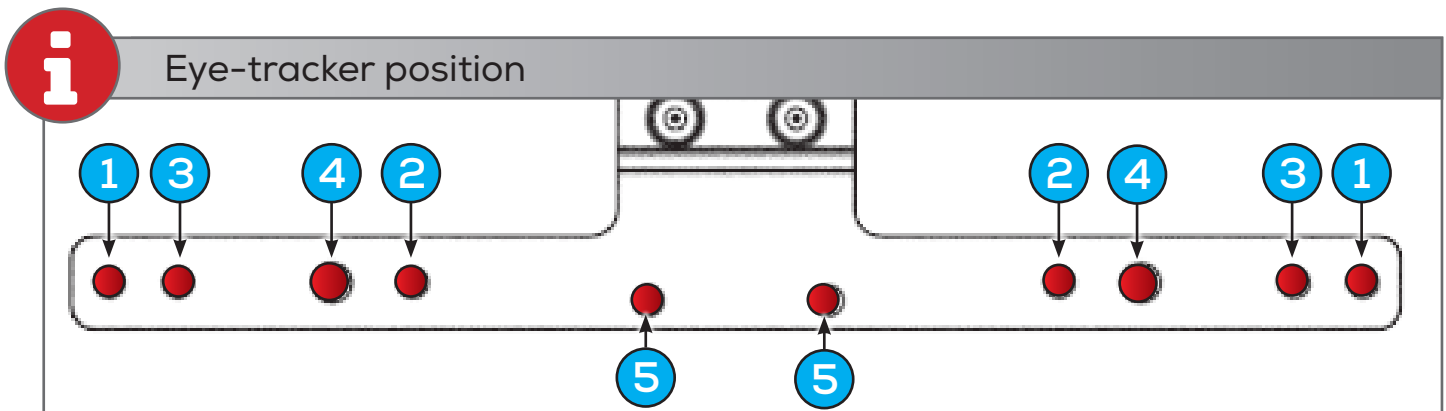

Tobii Dynavox PCEye Mini

tobii

MyGaze Power

myGaze

Tobii Dynavox EyeTracker 4C

tobii

Fixation set / Schraubensatz

Eye-tracker position

Allea CAM30NT **1** **G**

PCEye Go **2** **H**

PCEye Explore **2** **G**

TM5 Mini **3** **G**

MyGaze **4** **F**

EyeV Skyle **5** **M**

i Fixation set / Schraubensatz **F G H M**

"Spigot Link System (SLS)"