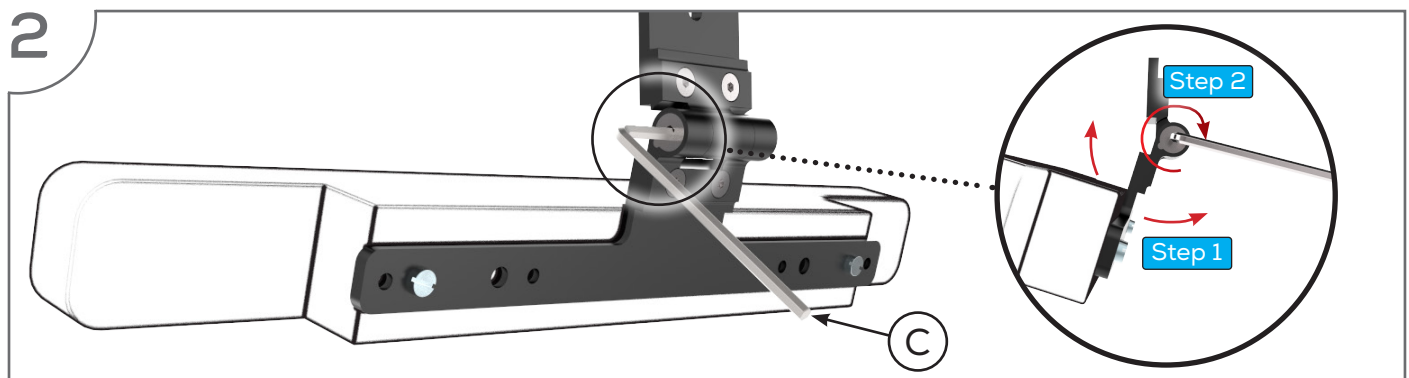

Allea CAM30NT **1** **G**

PCEye Go **2** **H**

PCEye Explore **2** **G**

TM5 Mini **3** **G**

MyGaze **4** **F**

EyeV Skyle **5** **M**

i Fixation set / Schraubensatz **F G H M**

"Spigot Link System (SLS)"