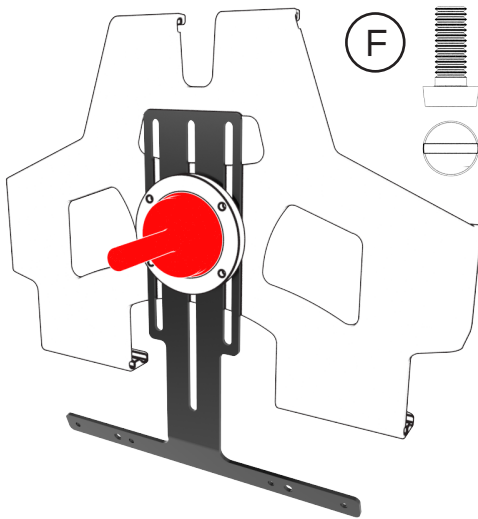

1

-  Mount your "eye-tracker" onto the "EyeGaze-bracket"
-  Montiere deinen "eye-tracker" an den "EyeGaze-Halter"

Device	Fixation set / Schraubensatz	Position	Page/Seite
PCEye Mini	J + K	Magnetic	3
Eye Tracker 4C	J + K	Magnetic	3
MyGaze Power	J + K	Magnetic	3
MyGaze	F	4	4
PCEye Explore	G	2	4
Alea CAM30NT	G	1	4
TM5 Mini	G	3	4
PCEye Go	H	2	4
EyeV Skyle	M	5	4

Allea CAM30NT **1** **G**

PCEye Go **2** **H**

PCEye Explore **2** **G**

TM5 Mini **3** **G**

MyGaze **4** **F**

EyeV Skyle **5** **M**

i Fixation set / Schraubensatz **F G H M**

"Spigot Link System (SLS)"