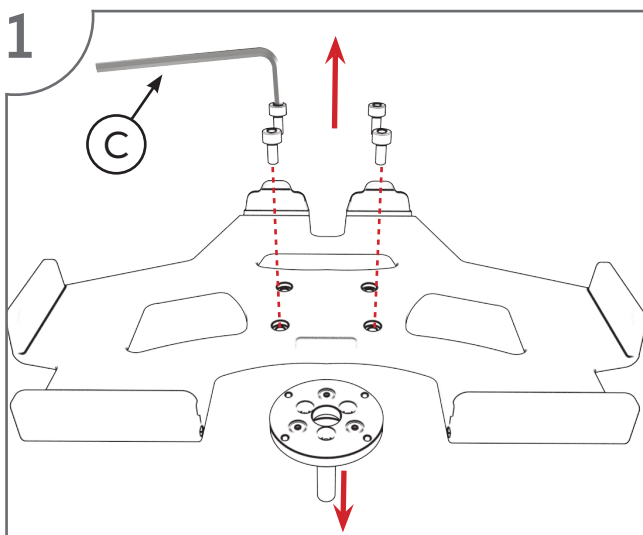

Allea CAM30NT **1** **G**

PCEye Go **2** **H**

PCEye Explore **2** **G**

TM5 Mini **3** **G**

MyGaze **4** **F**

EyeV Skyle **5** **M**

i Fixation set / Schraubensatz **F G H M**

"Spigot Link System (SLS)"