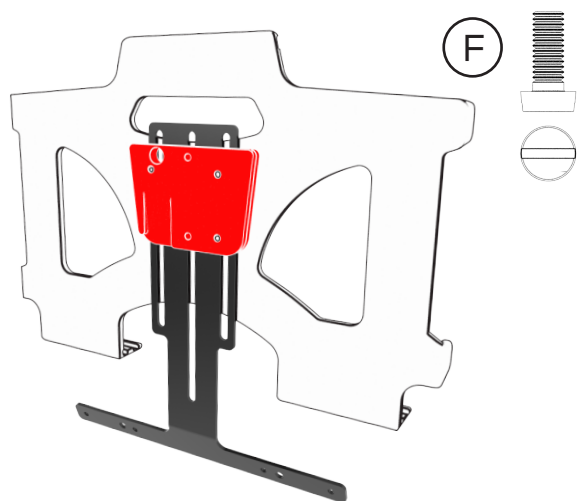

Allea CAM30NT **1** **G**

PCEye Go **2** **H**

PCEye Explore **2** **G**

TM5 Mini **3** **G**

MyGaze **4** **F**

EyeV Skyle **5** **M**

i Fixation set / Schraubensatz **F G H M**

"Spigot Link System (SLS)"