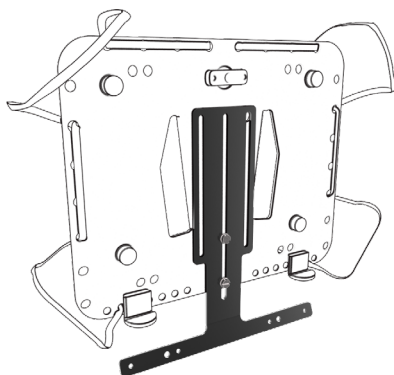

Name: GA-EyeGaze-Bracket

Model Number: #16.1193

Instructions ID: #00.5079_H

Fixation set / Schraubensatz

- (A) 1x EyeGaze Adapter
EyeGaze Adapter
- (B) **not included**
nicht inklusive
- (C) 1x Allen wrench
Innensechskant
- (D) 2x Washer
Scheibe
- (E) 2x M4x6 Bolt
M4x6 Schraube
- (F) 6x M4x10 Bolt
M4x10 Schraube
- (G) 2x M3x6 Bolt
M3x6 Schraube
- (H) 2x M3x10 Bolt
M3x10 Schraube
- (I) 4x Rubber foot
Gummifuß
- (J) 2x Magnet
Magnet
- (K) 2x Tape
Klebeband
- (L) 4x M4x10 Bolt
M4x10 Schraube
- (M) 2x M2,5x6 Bolt
M2,5x6 Schraube

1

-  Mount your "eye-tracker" onto the "EyeGaze-bracket"
-  Montiere deinen "eye-tracker" an den "EyeGaze-Halter"

Device	Fixation set / Schraubensatz	Position	Page/Seite
PCEye Mini	J + K	Magnetic	3
Eye Tracker 4C	J + K	Magnetic	3
MyGaze Power	J + K	Magnetic	3
MyGaze	F	4	4
PCEye Explore	G	2	4
Alea CAM30NT	G	1	4
TM5 Mini	G	3	4
PCEye Go	H	2	4
EyeV Skyle	M	5	4

2

-  Mount the "EyeGaze-bracket" on your "device adapter"
-  Montiere den "EyeGaze-Halter" an deinen "Geräte Adapter"

"SLS"/"Uni-Tablet SLS"

Page/Seite 5

"UDS/UGA"/"Uni-Tablet"

Page/Seite 6

"Notebook"

Page/Seite 7

Tobii Dynavox PCEye Mini

tobii

MyGaze Power

myGaze

Tobii Dynavox EyeTracker 4C

tobii

Fixation set / Schraubensatz

Eye-tracker position