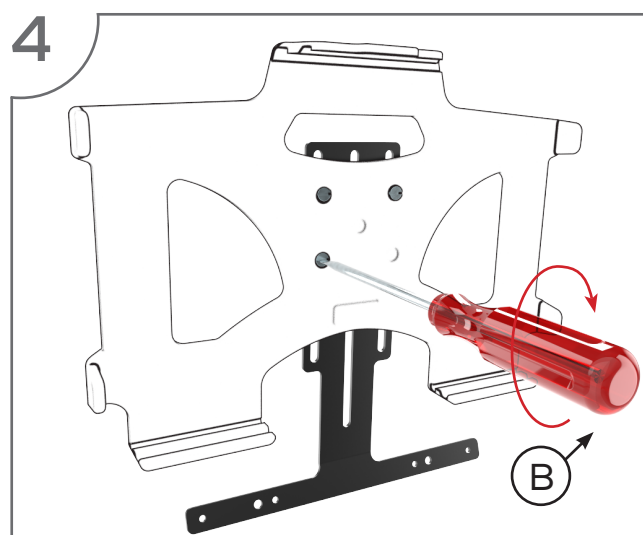

"UDS/UGA System"