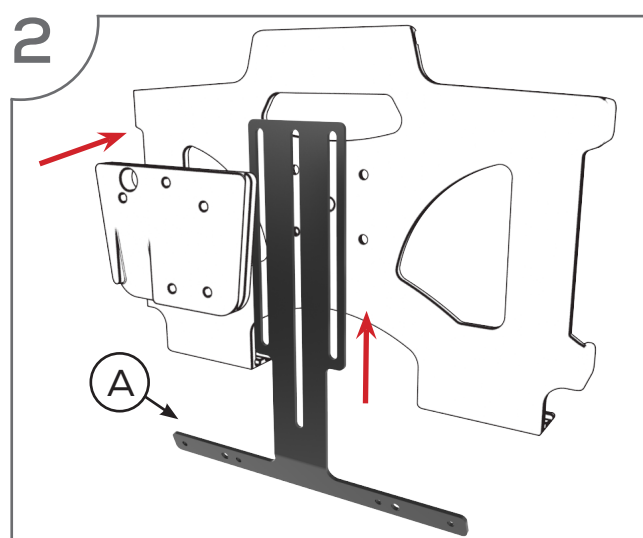

"UDS/UGA System"