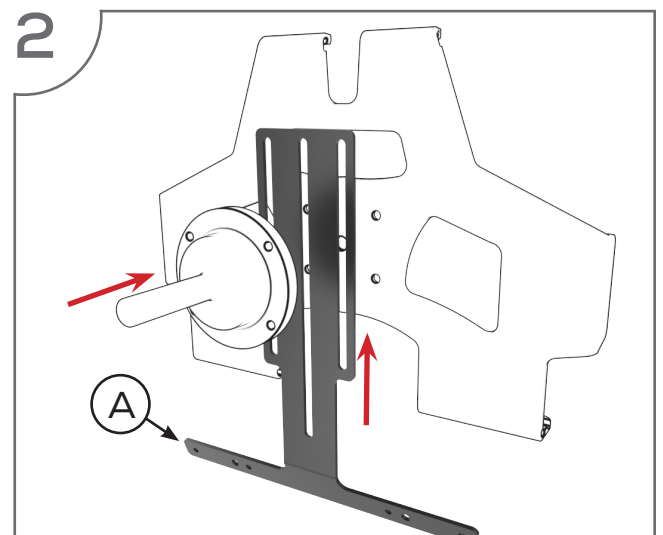

Allea CAM30NT **1** **G**

PCEye Go **2** **H**

PCEye Explore **2** **G**

TM5 Mini **3** **G**

MyGaze **4** **F**

EyeV Skyle **5** **M**

i Fixation set / Schraubensatz **F G H M**

"Spigot Link System (SLS)"