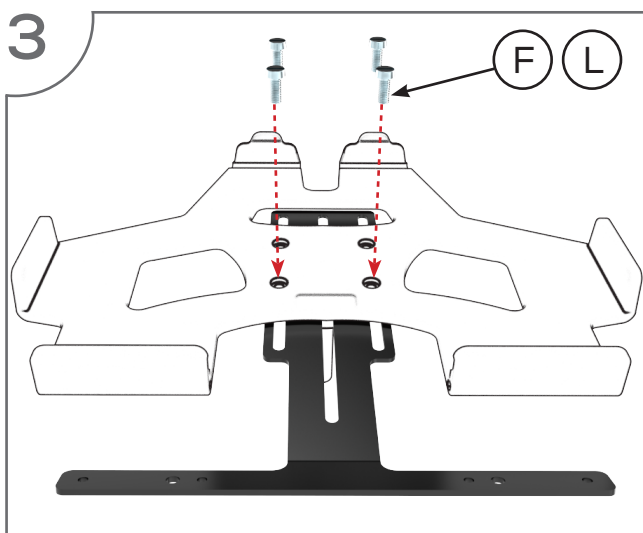

Allea CAM30NT **1** **G**

PCEye Go **2** **H**

PCEye Explore **2** **G**

TM5 Mini **3** **G**

MyGaze **4** **F**

EyeV Skyle **5** **M**

i Fixation set / Schraubensatz **F G H M**

"Spigot Link System (SLS)"