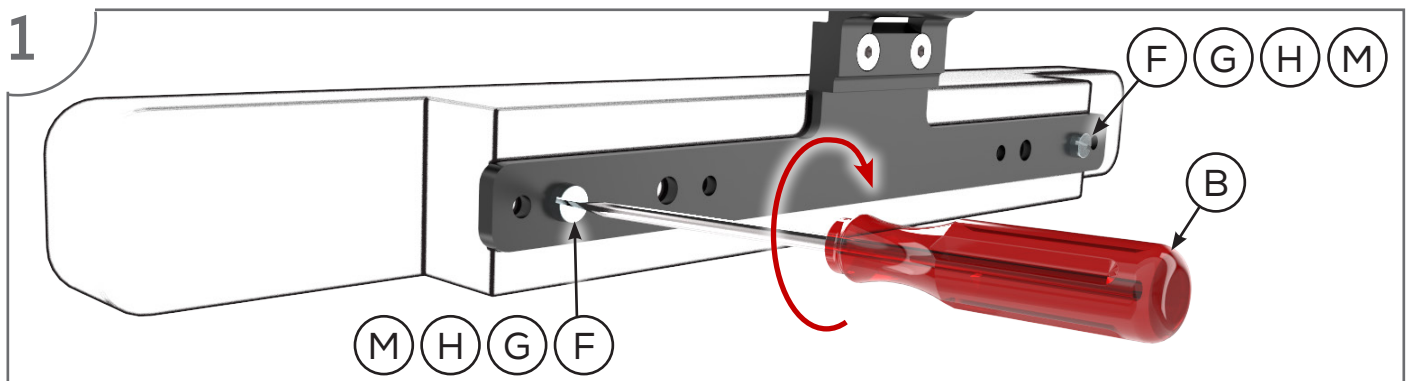

Allea CAM30NT **1** **G**

PCEye Go **2** **H**

PCEye Explore **2** **G**

TM5 Mini **3** **G**

MyGaze **4** **F**

EyeV Skyle **5** **M**

i Fixation set / Schraubensatz **F G H M**

"Spigot Link System (SLS)"