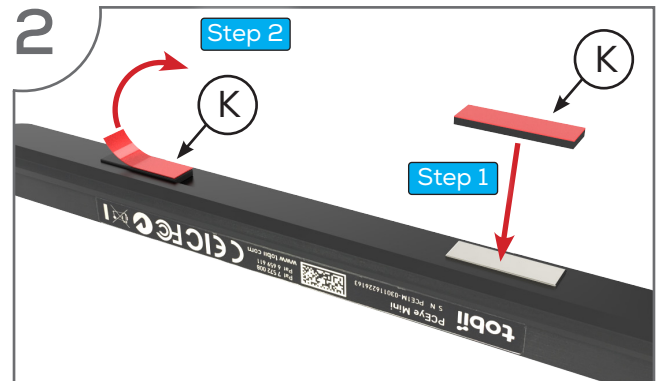

1

-  Mount your "eye-tracker" onto the "EyeGaze-bracket"
-  Montiere deinen "eye-tracker" an den "EyeGaze-Halter"

Device	Fixation set / Schraubensatz	Position	Page/Seite
PCEye Mini	J + K	Magnetic	3
Eye Tracker 4C	J + K	Magnetic	3
MyGaze Power	J + K	Magnetic	3
MyGaze	F	4	4
PCEye Explore	G	2	4
Alea CAM30NT	G	1	4
TM5 Mini	G	3	4
PCEye Go	H	2	4
EyeV Skyle	M	5	4

2

-  Mount the "EyeGaze-bracket" on your "device adapter"
-  Montiere den "EyeGaze-Halter" an deinen "Geräte Adapter"

"SLS"/"Uni-Tablet SLS"

Page/Seite 5

"UDS/UGA"/"Uni-Tablet"

Page/Seite 6

"Notebook"

Page/Seite 7

Tobii Dynavox PCEye Mini

tobii

MyGaze Power

myGaze

Tobii Dynavox EyeTracker 4C

tobii

Fixation set / Schraubensatz

Eye-tracker position

Allea CAM30NT **1** **G**

PCEye Go **2** **H**

PCEye Explore **2** **G**

TM5 Mini **3** **G**

MyGaze **4** **F**

EyeV Skyle **5** **M**

i Fixation set / Schraubensatz **F G H M**

"Spigot Link System (SLS)"