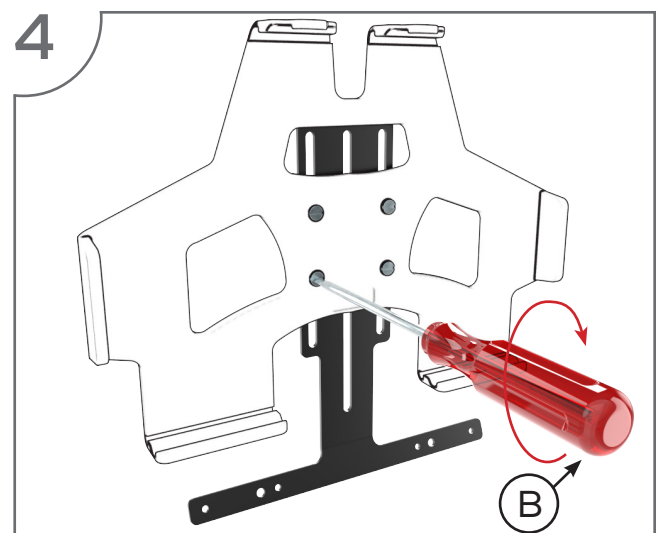

1

-  Mount your "eye-tracker" onto the "EyeGaze-bracket"
-  Montiere deinen "eye-tracker" an den "EyeGaze-Halter"

Device	Fixation set / Schraubensatz	Position	Page/Seite
PCEye Mini	J + K	Magnetic	3
Eye Tracker 4C	J + K	Magnetic	3
MyGaze Power	J + K	Magnetic	3
MyGaze	F	4	4
PCEye Explore	G	2	4
Alea CAM30NT	G	1	4
TM5 Mini	G	3	4
PCEye Go	H	2	4
EyeV Skyle	M	5	4

Allea CAM30NT **1** **G**

PCEye Go **2** **H**

PCEye Explore **2** **G**

TM5 Mini **3** **G**

MyGaze **4** **F**

EyeV Skyle **5** **M**

i Fixation set / Schraubensatz **F G H M**

"Spigot Link System (SLS)"