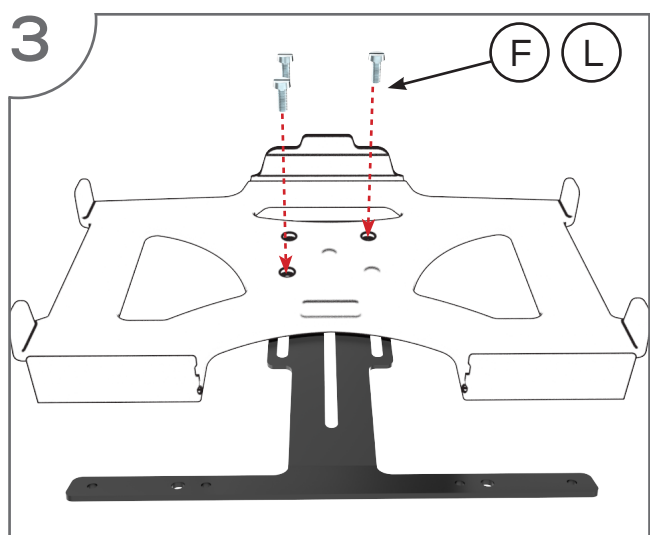

"UDS/UGA System"