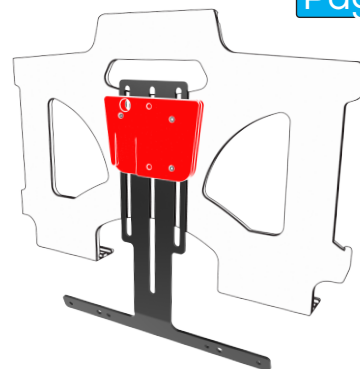

Name: GA-EyeGaze-Bracket

Model Number: #16.1193

Instructions ID: #00.5079_H

Fixation set / Schraubensatz

- (A) 1x EyeGaze Adapter
EyeGaze Adapter
- (B) **not included**
nicht inklusive
- (C) 1x Allen wrench
Innensechskant
- (D) 2x Washer
Scheibe
- (E) 2x M4x6 Bolt
M4x6 Schraube
- (F) 6x M4x10 Bolt
M4x10 Schraube
- (G) 2x M3x6 Bolt
M3x6 Schraube
- (H) 2x M3x10 Bolt
M3x10 Schraube
- (I) 4x Rubber foot
Gummifuß
- (J) 2x Magnet
Magnet
- (K) 2x Tape
Klebeband
- (L) 4x M4x10 Bolt
M4x10 Schraube
- (M) 2x M2,5x6 Bolt
M2,5x6 Schraube

1

-  Mount your "eye-tracker" onto the "EyeGaze-bracket"
-  Montiere deinen "eye-tracker" an den "EyeGaze-Halter"

Device	Fixation set / Schraubensatz	Position	Page/Seite
PCEye Mini	J + K	Magnetic	3
Eye Tracker 4C	J + K	Magnetic	3
MyGaze Power	J + K	Magnetic	3
MyGaze	F	4	4
PCEye Explore	G	2	4
Alea CAM30NT	G	1	4
TM5 Mini	G	3	4
PCEye Go	H	2	4
EyeV Skyle	M	5	4

2

-  Mount the "EyeGaze-bracket" on your "device adapter"
-  Montiere den "EyeGaze-Halter" an deinen "Geräte Adapter"

"SLS"/"Uni-Tablet SLS"

Page/Seite 5

"UDS/UGA"/"Uni-Tablet"

Page/Seite 6

"Notebook"

Page/Seite 7

Tobii Dynavox PCEye Mini

tobii

MyGaze Power

myGaze

Tobii Dynavox EyeTracker 4C

tobii

Fixation set / Schraubensatz

Eye-tracker position