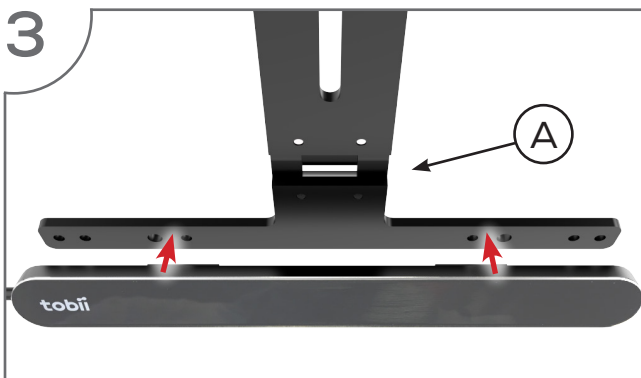

1

-  Mount your "eye-tracker" onto the "EyeGaze-bracket"
-  Montiere deinen "eye-tracker" an den "EyeGaze-Halter"

Device	Fixation set / Schraubensatz	Position	Page/Seite
PCEye Mini	J + K	Magnetic	3
Eye Tracker 4C	J + K	Magnetic	3
MyGaze Power	J + K	Magnetic	3
MyGaze	F	4	4
PCEye Explore	G	2	4
Alea CAM30NT	G	1	4
TM5 Mini	G	3	4
PCEye Go	H	2	4
EyeV Skyle	M	5	4

2

-  Mount the "EyeGaze-bracket" on your "device adapter"
-  Montiere den "EyeGaze-Halter" an deinen "Geräte Adapter"

"SLS"/"Uni-Tablet SLS"

Page/Seite 5

"UDS/UGA"/"Uni-Tablet"

Page/Seite 6

"Notebook"

Page/Seite 7

Tobii Dynavox PCEye Mini

tobii

MyGaze Power

myGaze

Tobii Dynavox EyeTracker 4C

tobii

Fixation set / Schraubensatz

Eye-tracker position

Allea CAM30NT **1** **G**

PCEye Go **2** **H**

PCEye Explore **2** **G**

TM5 Mini **3** **G**

MyGaze **4** **F**

EyeV Skyle **5** **M**

i Fixation set / Schraubensatz **F G H M**

"Spigot Link System (SLS)"