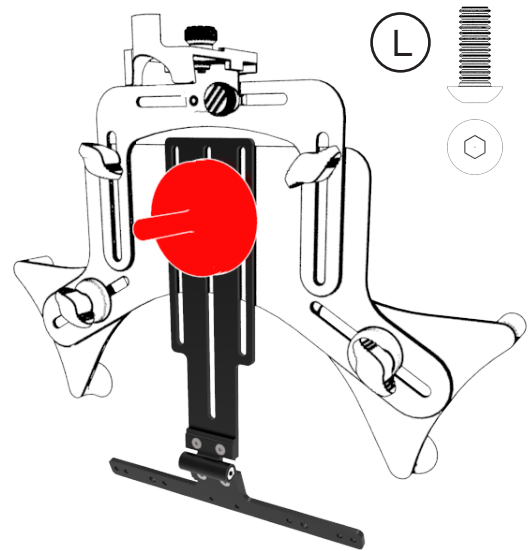

Tobii Dynavox PCEye Mini

tobii

MyGaze Power

myGaze

Tobii Dynavox EyeTracker 4C

tobii

Fixation set / Schraubensatz

Eye-tracker position

Allea CAM30NT **1** **G**

PCEye Go **2** **H**

PCEye Explore **2** **G**

TM5 Mini **3** **G**

MyGaze **4** **F**

EyeV Skyle **5** **M**

i Fixation set / Schraubensatz **F G H M**

"Spigot Link System (SLS)"