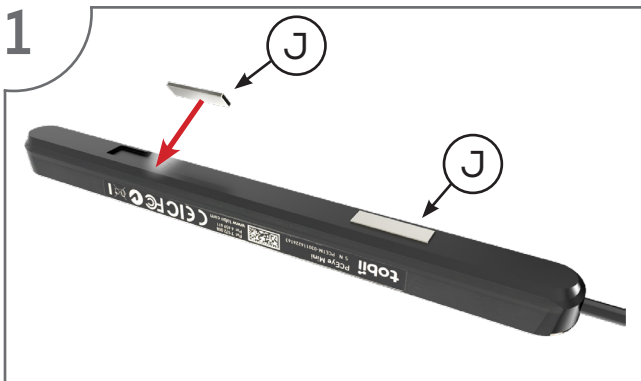

1

-  Mount your "eye-tracker" onto the "EyeGaze-bracket"
-  Montiere deinen "eye-tracker" an den "EyeGaze-Halter"

Device	Fixation set / Schraubensatz	Position	Page/Seite
PCEye Mini	J + K	Magnetic	3
Eye Tracker 4C	J + K	Magnetic	3
MyGaze Power	J + K	Magnetic	3
MyGaze	F	4	4
PCEye Explore	G	2	4
Alea CAM30NT	G	1	4
TM5 Mini	G	3	4
PCEye Go	H	2	4
EyeV Skyle	M	5	4

2

-  Mount the "EyeGaze-bracket" on your "device adapter"
-  Montiere den "EyeGaze-Halter" an deinen "Geräte Adapter"

"SLS"/"Uni-Tablet SLS"

Page/Seite 5

"UDS/UGA"/"Uni-Tablet"

Page/Seite 6

"Notebook"

Page/Seite 7

Tobii Dynavox PCEye Mini

tobii

MyGaze Power

myGaze

Tobii Dynavox EyeTracker 4C

tobii

Fixation set / Schraubensatz

Eye-tracker position

Allea CAM30NT **1** **G**

PCEye Go **2** **H**

PCEye Explore **2** **G**

TM5 Mini **3** **G**

MyGaze **4** **F**

EyeV Skyle **5** **M**

i Fixation set / Schraubensatz **F G H M**

"Spigot Link System (SLS)"