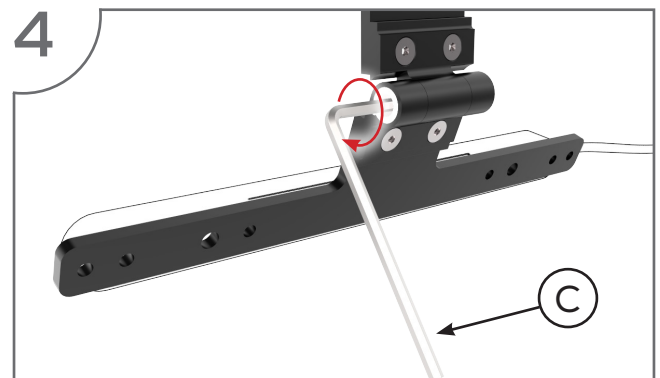

1

-  Mount your "eye-tracker" onto the "EyeGaze-bracket"
-  Montiere deinen "eye-tracker" an den "EyeGaze-Halter"

Device	Fixation set / Schraubensatz	Position	Page/Seite
PCEye Mini	J + K	Magnetic	3
Eye Tracker 4C	J + K	Magnetic	3
MyGaze Power	J + K	Magnetic	3
MyGaze	F	4	4
PCEye Explore	G	2	4
Alea CAM30NT	G	1	4
TM5 Mini	G	3	4
PCEye Go	H	2	4
EyeV Skyle	M	5	4

2

-  Mount the "EyeGaze-bracket" on your "device adapter"
-  Montiere den "EyeGaze-Halter" an deinen "Geräte Adapter"

"SLS"/"Uni-Tablet SLS"

Page/Seite 5

"UDS/UGA"/"Uni-Tablet"

Page/Seite 6

"Notebook"

Page/Seite 7

Tobii Dynavox PCEye Mini

tobii

MyGaze Power

myGaze

Tobii Dynavox EyeTracker 4C

tobii

Fixation set / Schraubensatz

Eye-tracker position

Allea CAM30NT **1** **G**

PCEye Go **2** **H**

PCEye Explore **2** **G**

TM5 Mini **3** **G**

MyGaze **4** **F**

EyeV Skyle **5** **M**

i Fixation set / Schraubensatz **F G H M**

"Spigot Link System (SLS)"