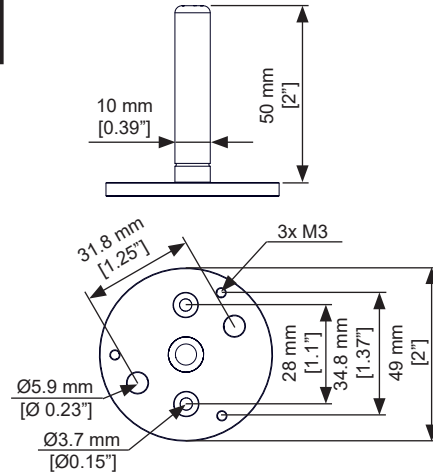

Rehadapt
 North America

40 Oser Ave, Suite 40-01
 Hauppauge, NY 11788
 Tel.: 1 (888) 635-6962
 Fax: 1 (888) 635-6962
 officeteam.na@rehadapt.com
 https://rehadapt.com

2x
 01.0094

2x
 01.0095

Model	Type	No.	Bezeichnung	Description
Buddy	A	2x 01.0323	Senkschraube PH N6-32 UNC x 3/8"	Countersunk bolt PH N6-32 UNC x 3/8"
Spec Switch	B	2x 01.0323	Senkschraube PH N6-32 UNC x 3/8"	Countersunk bolt PH N6-32 UNC x 3/8"
Buddy Button	C	3x 01.0453	Senkschraube M3x6	Countersunk bolt M3x6
Candy Corn	D	1x 01.0094	Flauschband 20 x 40 mm	Velcro Loop 20 x 40mm
Andere/Other		1x 01.0095	Hakenband 20 x 40 mm	Velcro Hook 20 x 40mm