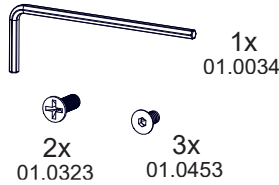

Rehadapt
 North America

40 Oser Ave, Suite 40-01
 Hauppauge, NY 11788
 Tel.: 1 (888) 635-6962
 Fax: 1 (888) 635-6962
 officeteam.na@rehadapt.com
 https://rehadapt.com

2x
 01.0094

2x
 01.0095

Model	Type	No.	Bezeichnung	Description
Buddy	A	2x 01.0323	Senkschraube PH N6-32 UNC x 3/8"	Countersunk bolt PH N6-32 UNC x 3/8"
Spec Switch	B	2x 01.0323	Senkschraube PH N6-32 UNC x 3/8"	Countersunk bolt PH N6-32 UNC x 3/8"
Buddy Button	C	3x 01.0453	Senkschraube M3x6	Countersunk bolt M3x6
Candy Corn	D	1x 01.0094	Flauschband 20 x 40 mm	Velcro Loop 20 x 40mm
Andere/Other		1x 01.0095	Hakenband 20 x 40 mm	Velcro Hook 20 x 40mm