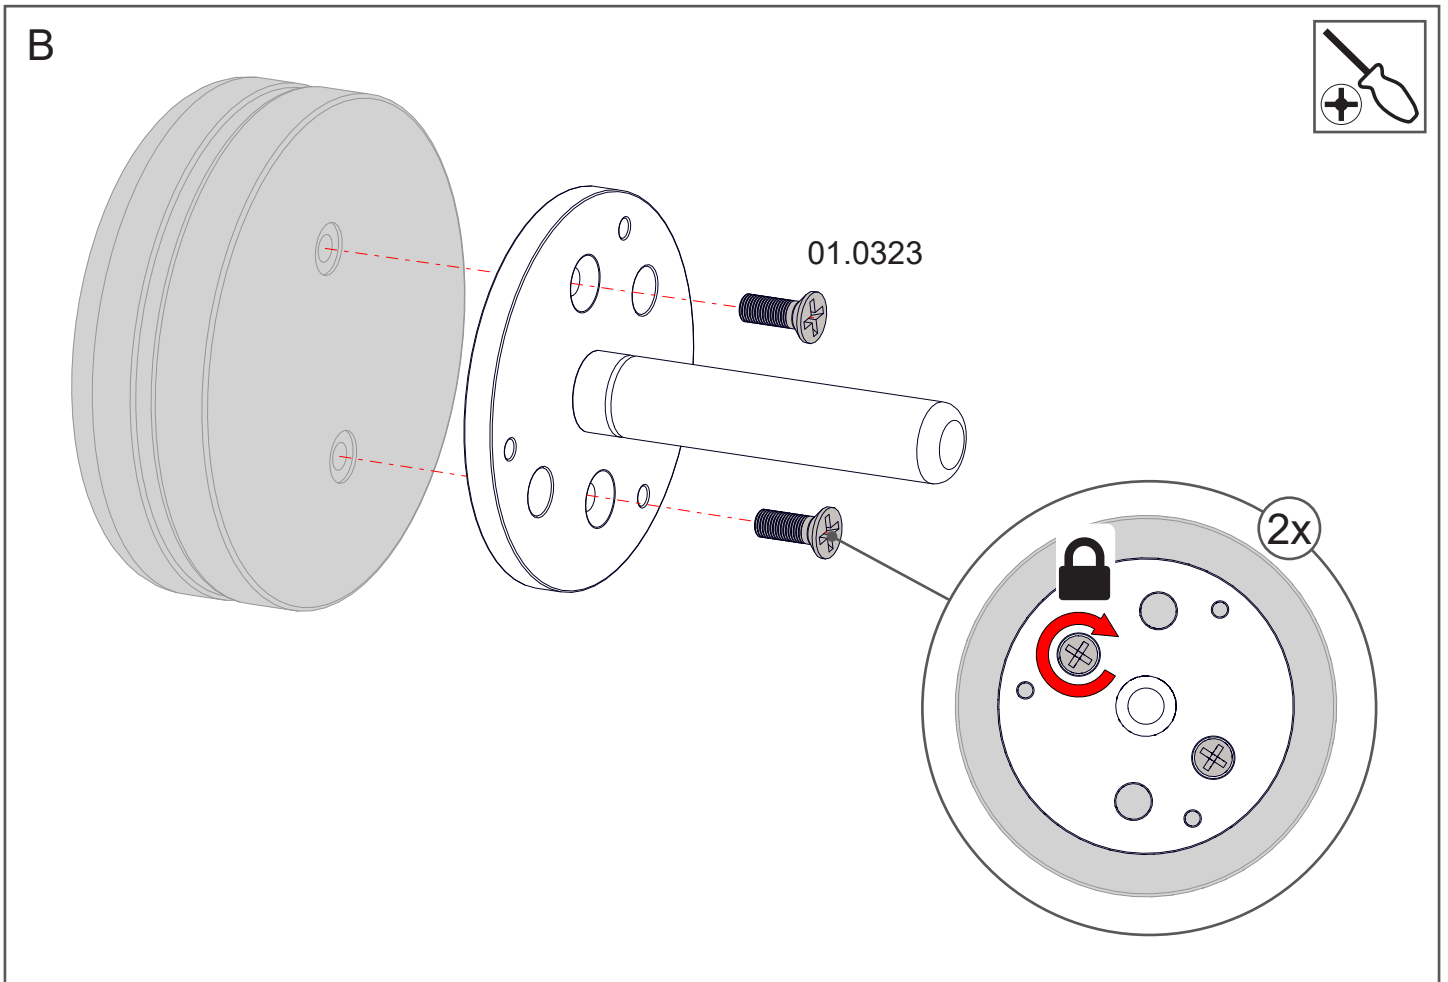

Rehadapt
 North America

40 Oser Ave, Suite 40-01
 Hauppauge, NY 11788
 Tel.: 1 (888) 635-6962
 Fax: 1 (888) 635-6962
 officeteam.na@rehadapt.com
 https://rehadapt.com

2x
 01.0094

2x
 01.0095

Model	Type	No.	Bezeichnung	Description
Buddy	A	2x 01.0323	Senkschraube PH N6-32 UNC x 3/8"	Countersunk bolt PH N6-32 UNC x 3/8"
Spec Switch	B	2x 01.0323	Senkschraube PH N6-32 UNC x 3/8"	Countersunk bolt PH N6-32 UNC x 3/8"
Buddy Button	C	3x 01.0453	Senkschraube M3x6	Countersunk bolt M3x6
Candy Corn	D	1x 01.0094	Flauschband 20 x 40 mm	Velcro Loop 20 x 40mm
Andere/Other		1x 01.0095	Hakenband 20 x 40 mm	Velcro Hook 20 x 40mm