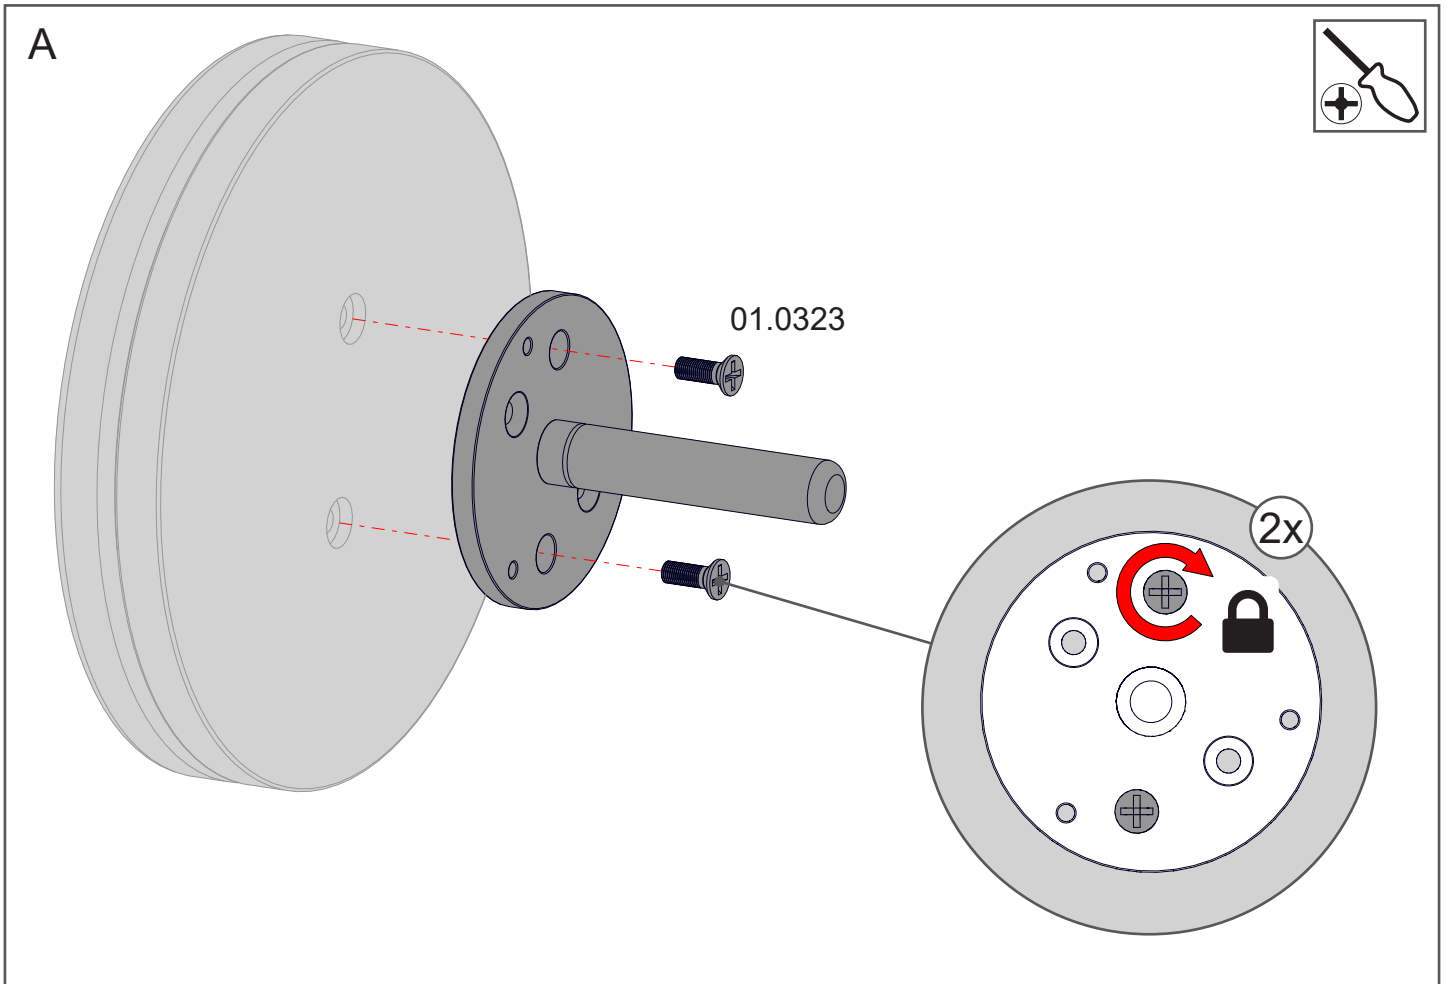

Rehadapt
 North America

40 Oser Ave, Suite 40-01
 Hauppauge, NY 11788
 Tel.: 1 (888) 635-6962
 Fax: 1 (888) 635-6962
 officeteam.na@rehadapt.com
 https://rehadapt.com

2x
 01.0094

2x
 01.0095

Model	Type	No.	Bezeichnung	Description
Buddy	A	2x 01.0323	Senkschraube PH N6-32 UNC x 3/8"	Countersunk bolt PH N6-32 UNC x 3/8"
Spec Switch	B	2x 01.0323	Senkschraube PH N6-32 UNC x 3/8"	Countersunk bolt PH N6-32 UNC x 3/8"
Buddy Button	C	3x 01.0453	Senkschraube M3x6	Countersunk bolt M3x6
Candy Corn	D	1x 01.0094	Flauschband 20 x 40 mm	Velcro Loop 20 x 40mm
Andere/Other		1x 01.0095	Hakenband 20 x 40 mm	Velcro Hook 20 x 40mm